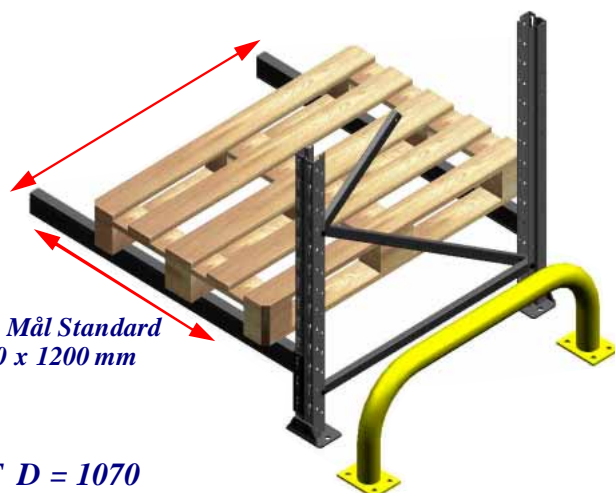

# STÅL REOL - PALLEREOL

Blå / Orange MX 80 - 100 - 120 7.500 Kg - 18.000 Kg

**Palle Mål Standard**  
800 x 1200 mm