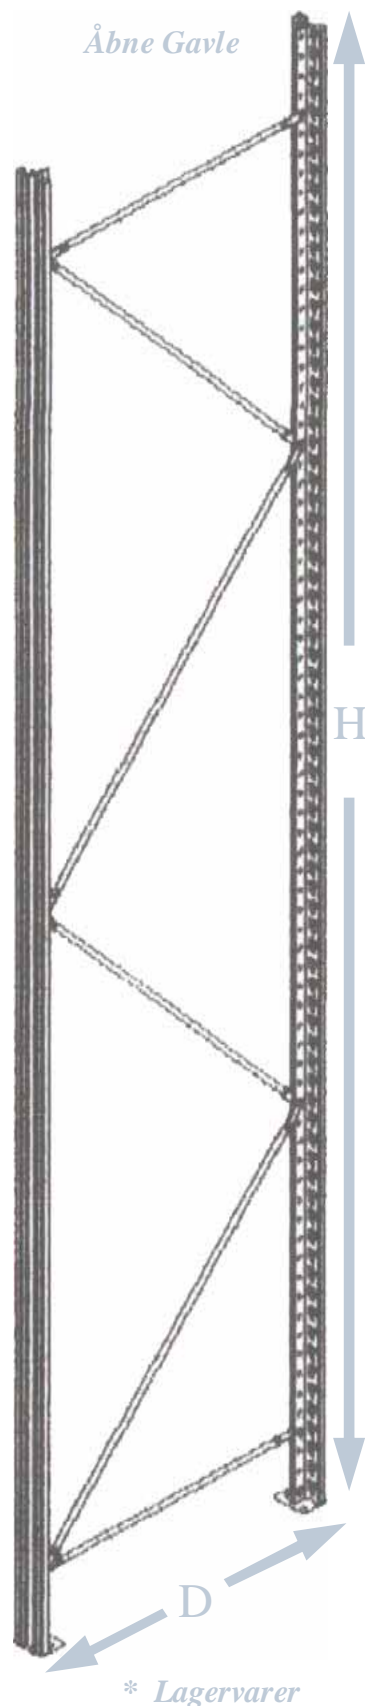

# STÅL - Artikler

Reol - Palle reol op til 12 Ton.

Meget stærk Pulverlakeret reoler. Står uden kryds. Samles uden brug af værktøj

Bruges specielt også i det private, Garager, Kontor, Viktualie rum, etc.

Min. Brudstyrke pr. hylde 170 Kg

## PRIS Pr. / GAVL KOMPLET

Vare nr.	H mm	D cm	Pris
2 Meter			
* 1420	2013	42,6	165
1620	2013	62,6	170
1820	2013	82,6	176

Vare nr.	H mm	D cm	Pris
2,5 Meter			
* 1425	2508	42,6	201
1625	2508	62,6	208
1825	2508	82,6	216

Vare nr.	H mm	D cm	Pris
3 Meter			
* 1430	3003	42,6	242
1630	3003	62,6	248
1830	3003	82,6	312

Vare nr.	H mm	D cm	Pris
3,5 Meter			
1435	3498	42,6	279
1635	3498	62,6	289
1835	3498	82,6	296

Vare nr.	H mm	D cm	Pris
4 Meter			
1440	3993	42,6	319
1640	3993	62,6	328
1840	3993	82,6	338

Vare nr.	H mm	D cm	Pris
4,5 Meter			
1445	4488	42,6	352
1645	4488	62,6	362
1845	4488	82,6	370

Vare nr.	H mm	D cm	Pris
5 Meter			
1450	4983	42,6	392
1650	4983	62,6	402
1850	4983	82,6	412

Vare nr.	H mm	D cm	Pris
5,5 Meter			
1455	5478	42,6	431
1655	5478	62,6	441
1855	5478	82,6	452