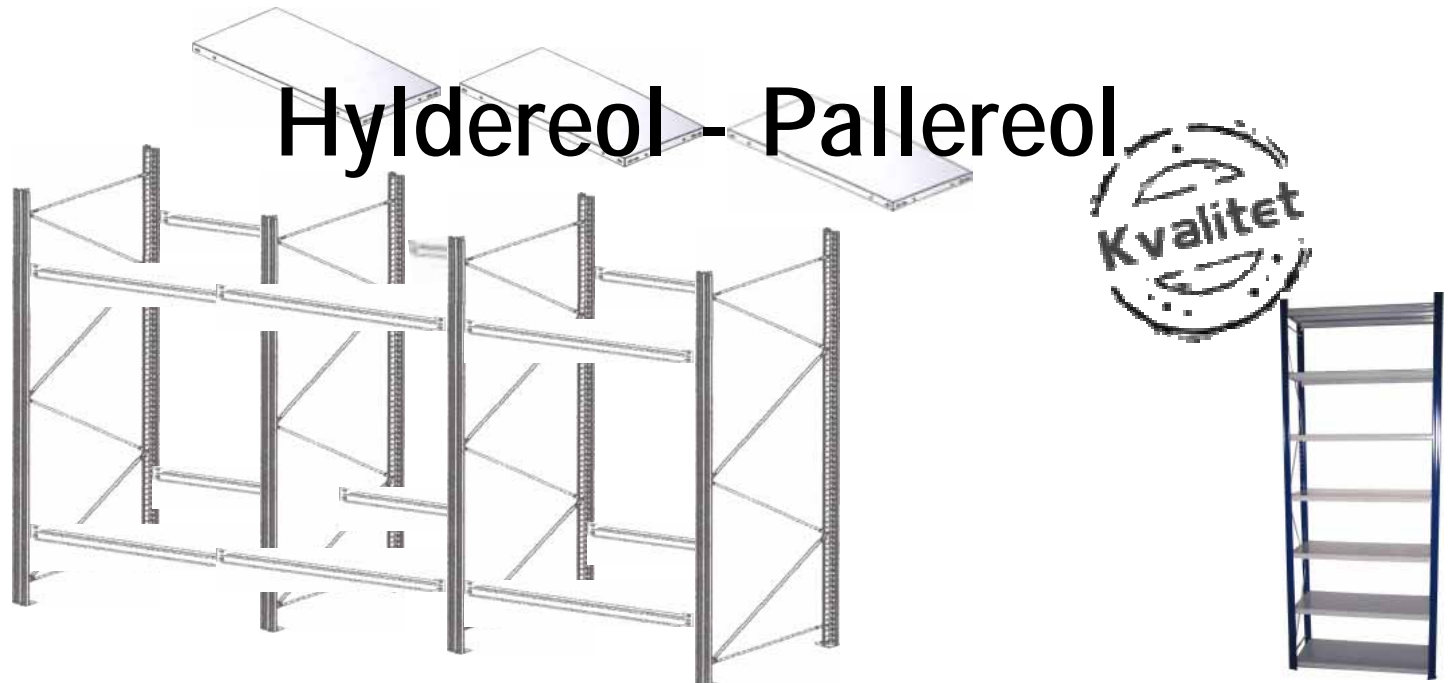

# STÅL - Artikler

Reol - Palle reol op til 12 Ton.

Meget stærk Pulverlakeret reoler. Står uden kryds. Samles uden brug af værktøj

Bruges specielt også i det private, Garager, Kontor, Viktualie rum, etc.

Min. Brudstyrke pr. hylde 170 Kg