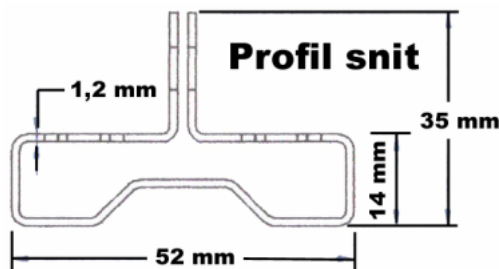

## STÅL REOL - HYLDEREOL

Lukkede Gavle Blå / Grå

Belastningsgrad pr./ gavl 2.400 KG.

Lukkede Gavle

\* Lagervare

## PRIS Pr. / GAVL KOMPLET

Vare nr.	H mm	D cm	Pris
2 Meter			
* 2420	2013	42,6	223
2620	2013	62,6	230
2820	2013	82,6	238

Vare nr.	H mm	D cm	Pris
2,5 Meter			
* 2425	2508	42,6	271
2625	2508	62,6	281
2825	2508	82,6	292

Vare nr.	H mm	D cm	Pris
3 Meter			
* 2430	3003	42,6	327
2630	3003	62,6	335
2830	3003	82,6	421

Vare nr.	H mm	D cm	Pris
3,5 Meter			
2435	3498	42,6	377
2635	3498	62,6	390
2835	3498	82,6	400

Vare nr.	H mm	D cm	Pris
4 Meter			
2440	3993	42,6	431
2640	3993	62,6	443
2840	3993	82,6	456

Vare nr.	H mm	D cm	Pris
4,5 Meter			
2445	4488	42,6	475
2645	4488	62,6	489
2845	4488	82,6	500

Vare nr.	H mm	D cm	Pris
5 Meter			
2450	4983	42,6	529
2650	4983	62,6	543
2850	4983	82,6	556

Vare nr.	H mm	D cm	Pris
5,5 Meter			
2455	5478	42,6	582
2655	5478	62,6	595
2855	5478	82,6	610