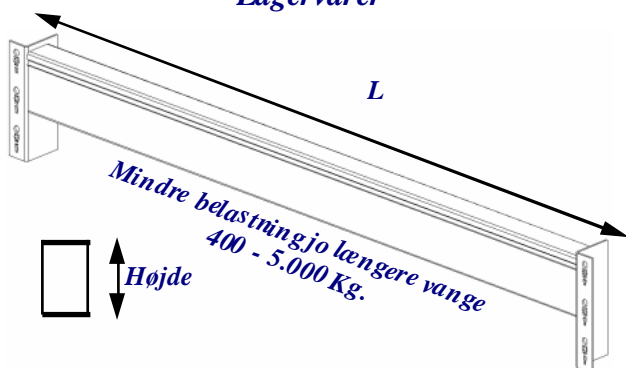

Vare nr. Vange lås	Min 2 stk. pr./ Vange	Pris / stk
MX01		2,60

Vare nr. Gavl forlænger beslag	Min 4 stk. pr./ Gavl	Pris / stk
MX20		52,30

MX 80 Vare nr. TB Vange	80 mm Høj L mm	Pris	MX 100 Vare nr. TB Vange	100 mm Høj L mm	Pris
1280	1200	138	1280	1200	153
1580	1500	159	1580	1500	175
1880	1800	180	1880	1800	199
2080	2000	195	2080	2000	215
2280	2200	208	2280	2200	230
2480	2400	223	2480	2400	246
*2780	2700	250	*2780	2700	281
3080	3000	273	3080	3000	301
*3580	3500	313	*3580	3500	344
4080	4000	478	4080	4000	514
4580	4500	524	4580	4500	690
5080	5000	694	5080	5000	864

Forbehold for trykfejl og prisændringer Alle priser er eksklusi v moms

www.altra.dk • E-mail: salg@altra.dk

Svanemosevej 5 • 6580 Vamdrup • Tlf.: 76 649 414 • Fax.: 76 649 415

Salg til PRIVATE
ENGROS

ALTRA APPS