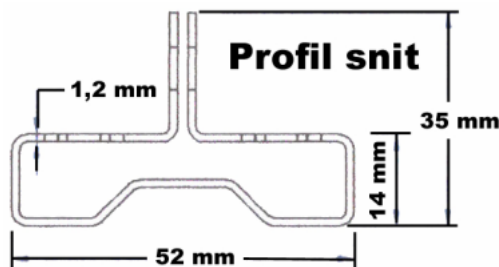

## STÅL REOL - HYLDEREOL

Lukkede Gavle Blå / Grå

Belastningsgrad pr./ gavl 2.400 KG.

Lukkede Gavle

\* Lagervare

## PRIS Pr. / GAVL KOMPLET

Vare nr.	H mm	D cm	Pris
2 Meter			
* 2420	2013	42,6	223
2620	2013	62,6	230
2820	2013	82,6	238

Vare nr.	H mm	D cm	Pris
2,5 Meter			
* 2425	2508	42,6	271
2625	2508	62,6	281
2825	2508	82,6	292

Vare nr.	H mm	D cm	Pris
3 Meter			
* 2430	3003	42,6	327
2630	3003	62,6	335
2830	3003	82,6	421

Vare nr.	H mm	D cm	Pris
3,5 Meter			
2435	3498	42,6	377
2635	3498	62,6	390
2835	3498	82,6	400

Vare nr.	H mm	D cm	Pris
4 Meter			
2440	3993	42,6	431
2640	3993	62,6	443
2840	3993	82,6	456

Vare nr.	H mm	D cm	Pris
4,5 Meter			
2445	4488	42,6	475
2645	4488	62,6	489
2845	4488	82,6	500

Vare nr.	H mm	D cm	Pris
5 Meter			
2450	4983	42,6	529
2650	4983	62,6	543
2850	4983	82,6	556

Vare nr.	H mm	D cm	Pris
5,5 Meter			
2455	5478	42,6	582
2655	5478	62,6	595
2855	5478	82,6	610