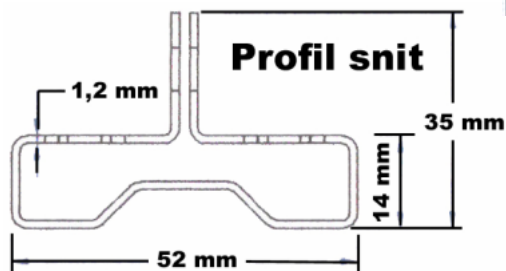

## PRIS Pr. / GAVL KOMPLET

Vare nr.	H mm	D cm	Pris
2 Meter			
* 1420	2013	42,6	165
1620	2013	62,6	170
1820	2013	82,6	176

Vare nr.	H mm	D cm	Pris
2,5 Meter			
* 1425	2508	42,6	201
1625	2508	62,6	208
1825	2508	82,6	216

Vare nr.	H mm	D cm	Pris
3 Meter			
* 1430	3003	42,6	242
1630	3003	62,6	248
1830	3003	82,6	312

Vare nr.	H mm	D cm	Pris
3,5 Meter			
1435	3498	42,6	279
1635	3498	62,6	289
1835	3498	82,6	296

Vare nr.	H mm	D cm	Pris
4 Meter			
1440	3993	42,6	319
1640	3993	62,6	328
1840	3993	82,6	338

Vare nr.	H mm	D cm	Pris
4,5 Meter			
1445	4488	42,6	352
1645	4488	62,6	362
1845	4488	82,6	370

Vare nr.	H mm	D cm	Pris
5 Meter			
1450	4983	42,6	392
1650	4983	62,6	402
1850	4983	82,6	412

Vare nr.	H mm	D cm	Pris
5,5 Meter			
1455	5478	42,6	431
1655	5478	62,6	441
1855	5478	82,6	452

Vare nr.	H mm	D cm	Pris
6 Meter			
1460	5973	42,6	470
1660	5973	62,6	482
1860	5973	82,6	493

Vare nr.	H mm	D cm	Pris
6,5 Meter			
1445	6468	42,6	509
1645	6468	62,6	521
1845	6468	82,6	535

Vare nr.	H mm	D cm	Pris
7 Meter			
1470	6963	42,6	548
1670	6963	62,6	564
1870	6963	82,6	578