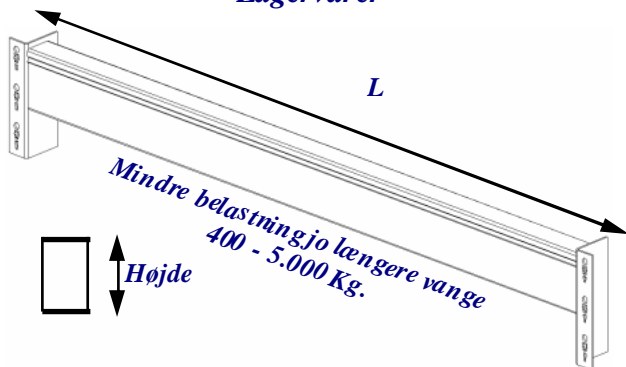

Vare nr. Vange lås	Min 2 stk. pr./ Vange	Pris / stk
MX01		2,60

Vare nr. Gavl forlænger beslag	Min 4 stk. pr./ Gavl	Pris / stk
MX20		52,30

MX 80 Vare nr. TB Vange	80 mm Høj L mm	Pris	MX 100 Vare nr. TB Vange	100 mm Høj L mm	Pris
1280	1200	138	1280	1200	153
1580	1500	159	1580	1500	175
1880	1800	180	1880	1800	199
2080	2000	195	2080	2000	215
2280	2200	208	2280	2200	230
2480	2400	223	2480	2400	246
*2780	2700	250	*2780	2700	281
3080	3000	273	3080	3000	301
*3580	3500	313	*3580	3500	344
4080	4000	478	4080	4000	514
4580	4500	524	4580	4500	690
5080	5000	694	5080	5000	864

Forbehold for trykfejl og prisændringer Alle priser er ekskl. moms

www.altra.dk • E-mail: salg@altra.dk

Svanemosevej 5 • 6580 Vamdrup • Tlf.: 76 649 414 • Fax.: 76 649 415

Salg til PRIVATE
ENGROS

ALTRA APS