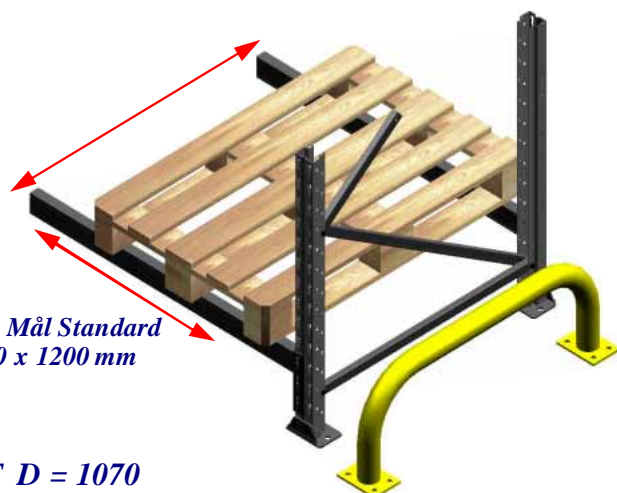

# STÅL REOL - PALLEREOL

Blå / Orange MX 80 - 100 - 120 7.500 Kg - 18.000 Kg

Palle Mål Standard  
800 x 1200 mm