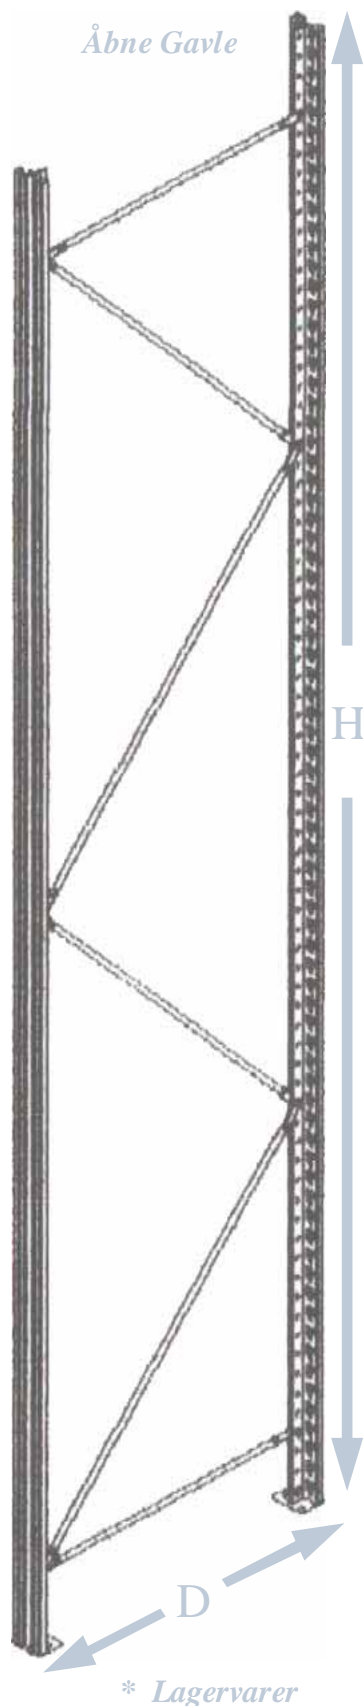

# STÅL - Artikler

Reol - Palle reol op til 12 Ton.

Meget stærk Pulverlakeret reoler. Står uden kryds. Samles uden brug af værktøj

Bruges specielt også i det private, Garager, Kontor, Viktualie rum, etc.

Min. Brudstyrke pr. hylde 170 Kg

## PRIS Pr. / GAVL KOMPLET

Vare nr.	H mm	D cm	Pris
2 Meter			
* 1420	2013	42,6	165
1620	2013	62,6	170
1820	2013	82,6	176

Vare nr.	H mm	D cm	Pris
2,5 Meter			
* 1425	2508	42,6	201
1625	2508	62,6	208
1825	2508	82,6	216

Vare nr.	H mm	D cm	Pris
3 Meter			
* 1430	3003	42,6	242
1630	3003	62,6	248
1830	3003	82,6	312

Vare nr.	H mm	D cm	Pris
3,5 Meter			
1435	3498	42,6	279
1635	3498	62,6	289
1835	3498	82,6	296

Vare nr.	H mm	D cm	Pris
4 Meter			
1440	3993	42,6	319
1640	3993	62,6	328
1840	3993	82,6	338

Vare nr.	H mm	D cm	Pris
4,5 Meter			
1445	4488	42,6	352
1645	4488	62,6	362
1845	4488	82,6	370

Vare nr.	H mm	D cm	Pris
5 Meter			
1450	4983	42,6	392
1650	4983	62,6	402
1850	4983	82,6	412

Vare nr.	H mm	D cm	Pris
5,5 Meter			
1455	5478	42,6	431
1655	5478	62,6	441
1855	5478	82,6	452